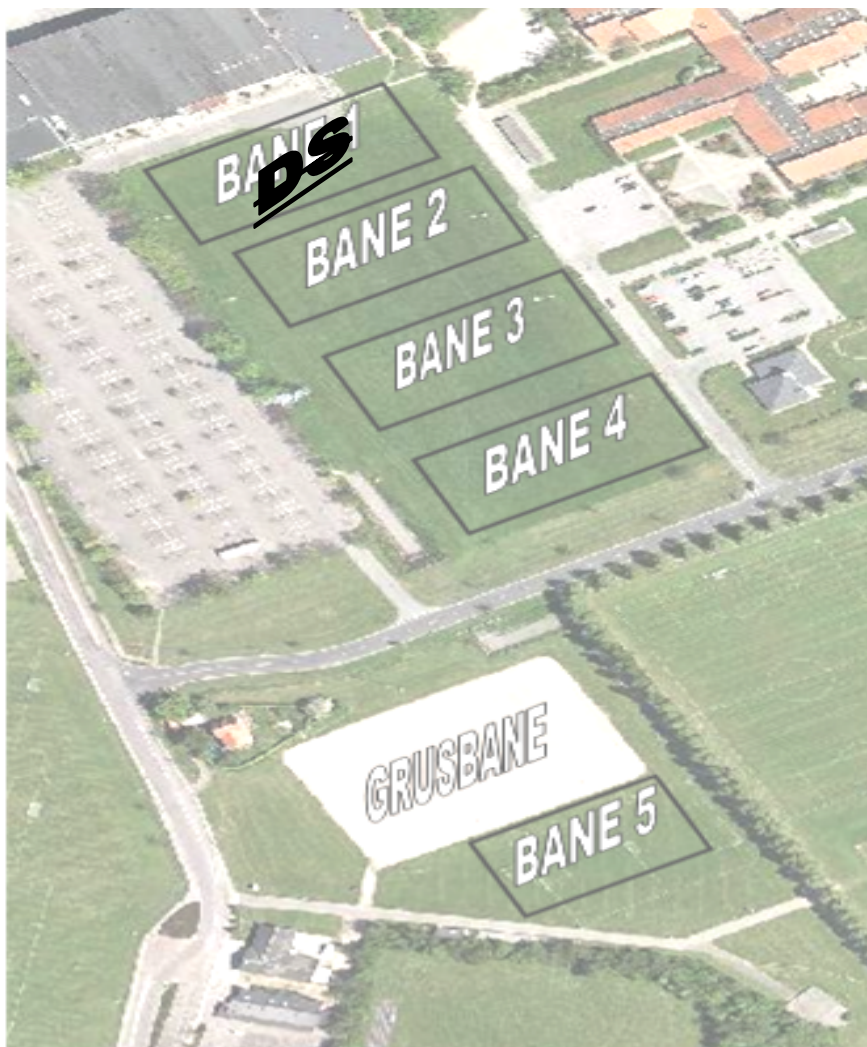

Fredag		
DS	17.00 - 18.30	1
	17.00 - 18.30	2
	17.00 - 18.30	3
	17.00 - 18.30	4
	17.00 - 18.30	5
DS	18.30 - 20.00	1
	18.30 - 20.00	2
	18.30 - 20.00	3
	18.30 - 20.00	4
	18.30 - 20.00	5

Grusbanen kan reseveres i klubhustet